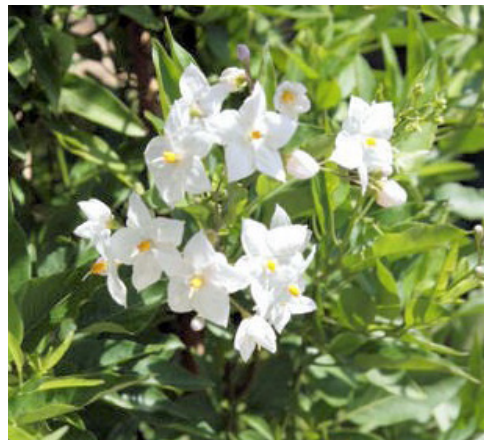

Solanum jasminoides
Lilek
30 Kč