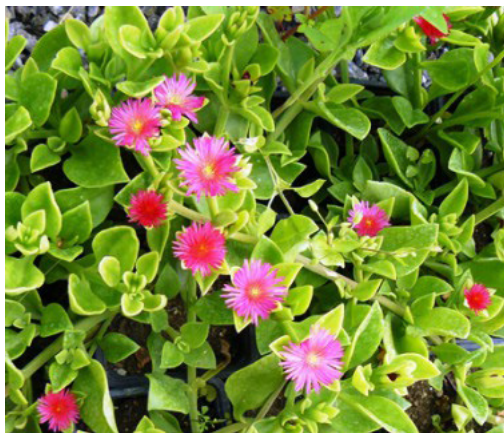

KVĚTINY

Ilustrační fotografie

Aptenia cordifolia
Kosmatovník
20 Kč