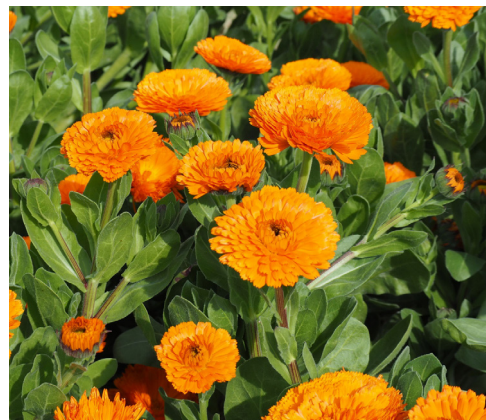

Calendula officinalis
Měsíček
30 Kč