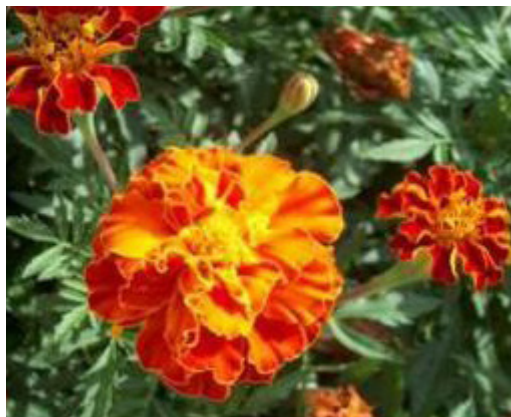

Senecio bicolor
Starček
20 Kč

Solanum jasminoides
Lilek
30 Kč

Surfinia
Surfinie
40 Kč

Tagetes erecta
Afrikán
20 Kč

Tagetes patula
Afrikán
20 Kč

Tagetes tenuifolia
Afrikán
20 Kč

Zinnia elegans
Cínie
20 Kč

Místo prodeje naleznete vlevo od hlavního vchodu, sledujte šipky, které Vás navedou. Těšíme se na Vás!