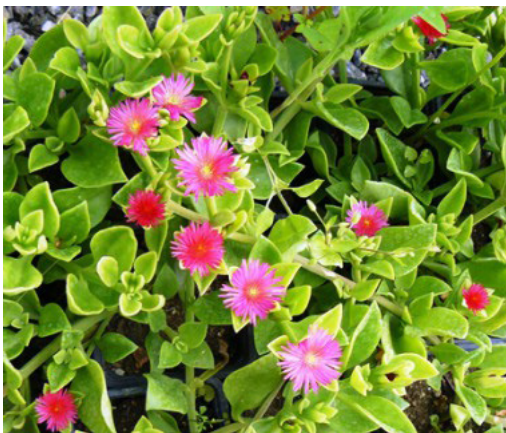

KVĚTINY

Ilustrační fotografie

Aptenia cordifolia
Kosmatovník
20 Kč