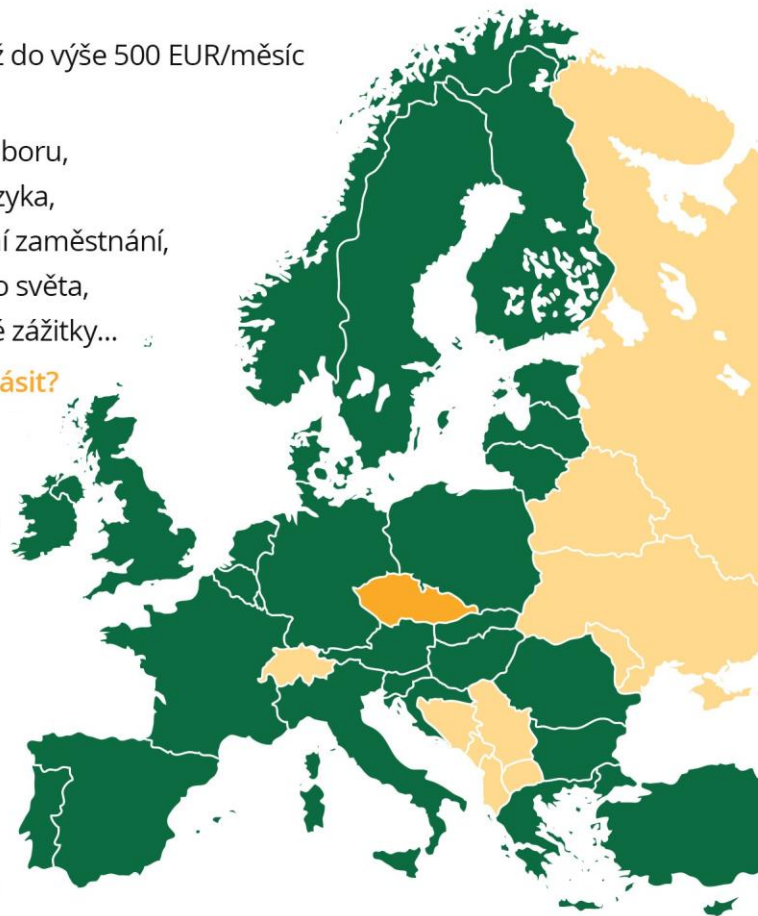

Kde se mám přihlásit?

Na své fakultě.
Viz Kontaktní osoby.